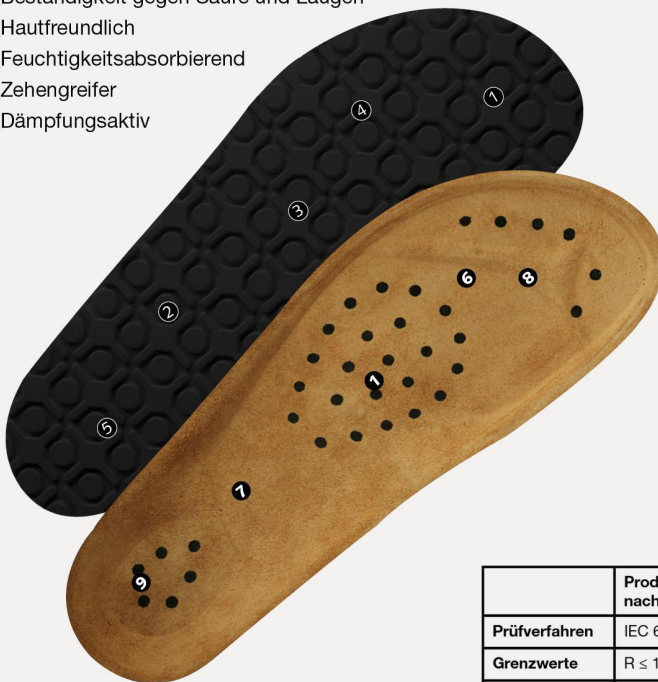

Art. 4096

NATURE

- ▶ Größe 34-48
- ▶ CE, EN ISO 20347:2012, OB, A,FO, SRC
- ▶ Velours, blau
- ▶ Fersenriemen feststehend, verstellbar
- ▶ 2 verstellbare Ristriemen
- ▶ Schnallenverschluss
- ▶ Rutschhemmende Gummi-Laufsohle
- ▶ Lederbezogenes Korkfußbett
- ▶ ESD-gerecht nach DIN EN 61340

KLIMAKLASSE 1

TECHNIK

LAUF SOHLE

- 1_ESD-gerecht nach DIN EN 61340
- 2_SRC-Rutschhemmung nach EN ISO 20347:2012
- 3_Rutschhemmende Gummi-Laufsohle
- 4_Kraftstoffbeständigkeit
- 5_Beständigkeit gegen Säure und Laugen
- 6_Hautfreundlich
- 7_Feuchtigkeitsabsorbierend
- 8_Zehengreifer
- 9_Dämpfungsaktiv

FERSENRIEMEN
feststehend

	Produktqualifikation nach DIN EN 61340-5-1:
Prüfverfahren	IEC 61340-4-3
Grenzwerte	$R \leq 10^8 \Omega$
Typische Werte	$R = 10^7 \Omega$